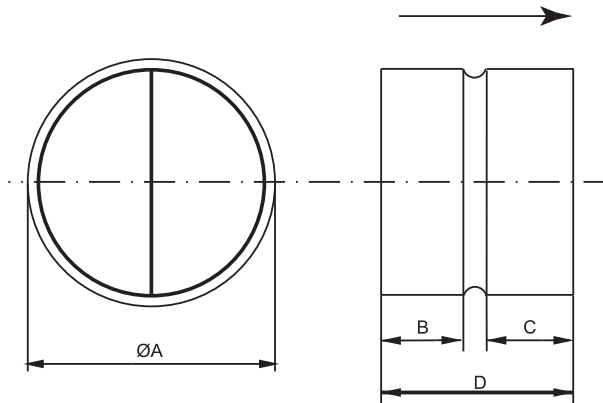

## RSK Зворотний клапан

### Опис

Зворотний клапан RSK призначений для монтажу в круглих повітропроводах. Виготовлений з оцинкованої листової сталі. Дві заслінки пружні, тому клапан легко може бути встановлений у вертикальному положенні.

### Розміри

|  | Артикул | ØA   | D   | B   | C  |    |
|--|---------|------|-----|-----|----|----|
|  | RSK100  | 5597 | 100 | 80  | 24 | 33 |
|  | RSK125  | 5598 | 125 | 100 | 33 | 44 |
|  | RSK150  | 5599 | 150 | 100 | 34 | 43 |
|  | RSK160  | 5601 | 160 | 120 | 42 | 55 |
|  | RSK200  | 5602 | 200 | 140 | 55 | 62 |
|  | RSK250  | 5603 | 250 | 140 | 54 | 62 |
|  | RSK315  | 5604 | 315 | 140 | 50 | 65 |
|  | RSK355  | 9972 | 355 | 247 | 75 | 75 |
|  | RSK400  | 9973 | 400 | 247 | 75 | 75 |
|  | RSK450  | 9768 | 450 | 247 | 75 | 75 |
|  | RSK500  | 7349 | 500 | 247 | 75 | 75 |
|  | RSK560  | 9769 | 560 | 247 | 75 | 75 |
|  | RSK630  | 9770 | 630 | 247 | 75 | 75 |