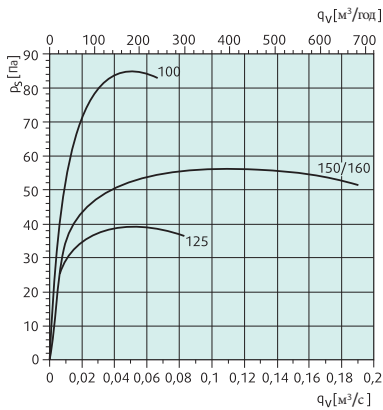

Діаграми

RSK 100-160