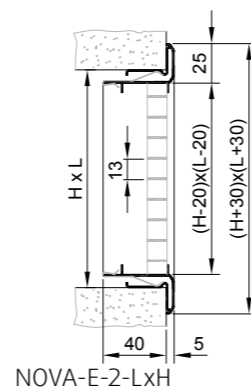

#### Монтаж

Решетка NOVA-E оснащена крепежными зажимами и устанавливается непосредственно на воздуховод или, с помощью монтажной рамы, на стену. Модель ,NOVA-E 594X595' может быть установлена в подвесной потолок (T-bar) в проем 600x600 мм.

#### Размеры, живое сечение и вес NOVA-E

Размеры		Живое сечение	Вес
L	H	A <sub>v</sub>	m
мм		м <sup>2</sup>	кг
200	100	0,013	0,24
	150	0,022	0,29
300	100	0,021	0,31
	150	0,034	0,37
	200	0,047	0,43
400	100	0,028	0,38
	150	0,046	0,45
	200	0,064	0,53
500	100	0,036	0,45
	150	0,058	0,54
	200	0,081	0,62
563*	100	0,126	0,79
	150	0,262	1,36
	200	0,43	0,53
600	100	0,071	0,62
	150	0,098	0,72
	200	0,152	0,91
	300	0,207	1,1
800	100	0,058	0,67
	150	0,095	0,79
	200	0,132	0,91
1000	100	0,073	0,81
	150	0,119	0,95
	200	0,165	1,1