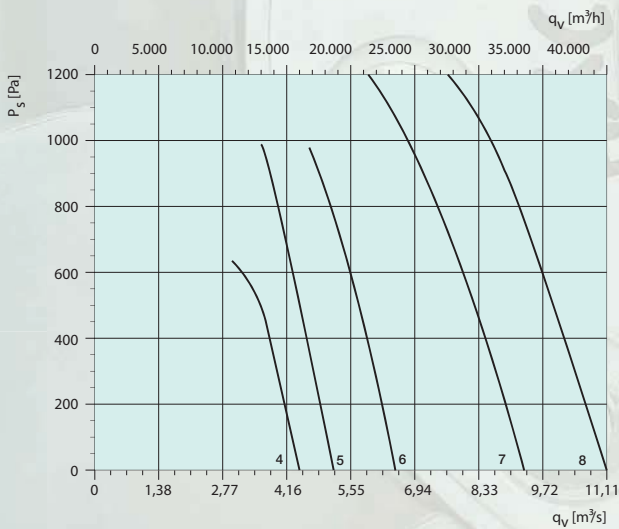

## Складские позиции \*

АХС (40°С)				
№ кривой	Артикул	Типоразмер	Мощность двигателя	Розничная цена
1	32866	АХС 400-10/24°-2	2,2 кВт	1256,0
2	32868	АХС 450-10/24°-2	3 кВт	1407,0
3	32869	АХС 500-10/12°-2	2,2 кВт	1378,0