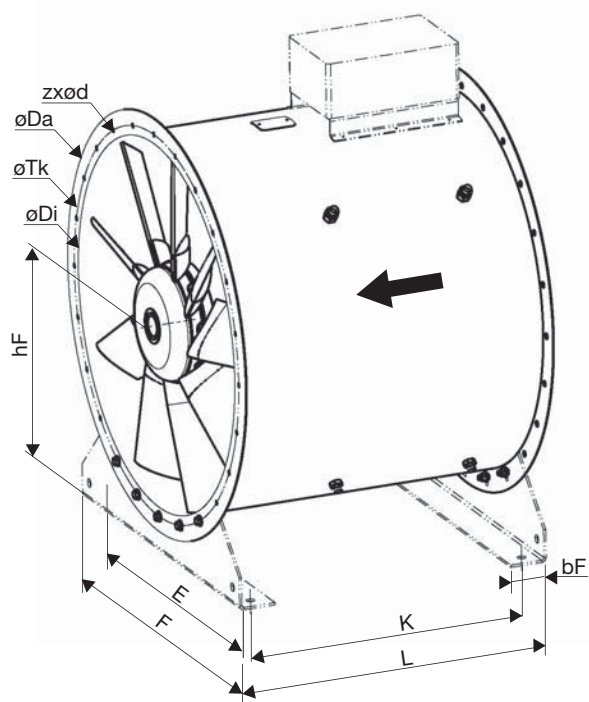

Встроенная защита электродвигателя

Вентиляторы серии АХС имеют стандартный двигатель с внутренним ротором со встроенным терморезистором с положительным температурным коэффициентом (PTC).

АХС	Di	Da	hF	z x d	Tk	E	F	K	L
400	401	484	250	12 x 9,5	438	350	400	336	400
450	450	534	280	12 x 9,5	487	400	450	415	480
500	504	584	315	12 x 9,5	541	440	500	404	480
560	565	664	345	16 x 12	605	500	560	624	700
630	634	734	400	16 x 12	674	570	630	624	700
710	711	812	450	16 x 12	751	650	710	464	540
800	797	904	500	24 x 12	837	730	800	614	700
900	894	1004	580	24 x 12	934	830	900	612	700
1000	1003	1105	630	24 x 12	1043	930	990	692	780
1250	1250	1370	750	24 x 12	1311	1180	1240	892	1000

* Указанные габаритные размеры приведены в мм

Регулирование скорости

Скорость двигателя регулируется с помощью частотного преобразователя, оснащенного клеммами для подключения PTC термозащиты.