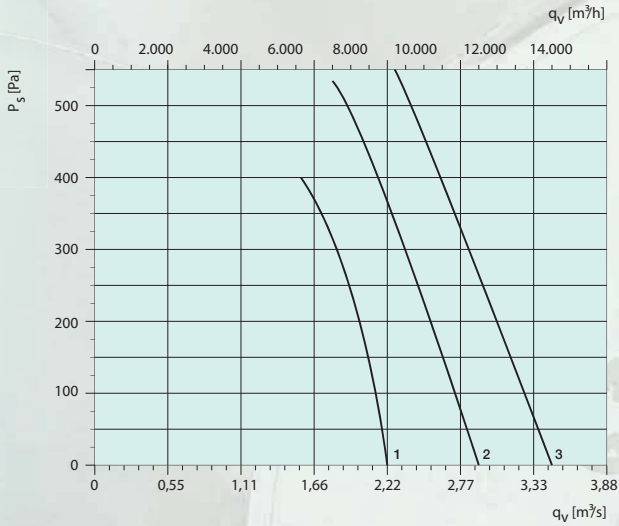

## Складские позиции \*

АХС (40°С)				
№ кривой	Артикул	Типоразмер	Мощность двигателя	Розничная цена
1	32866	АХС 400-10/24°-2	2,2 кВт	1256,0
2	32868	АХС 450-10/24°-2	3 кВт	1407,0
3	32869	АХС 500-10/12°-2	2,2 кВт	1378,0