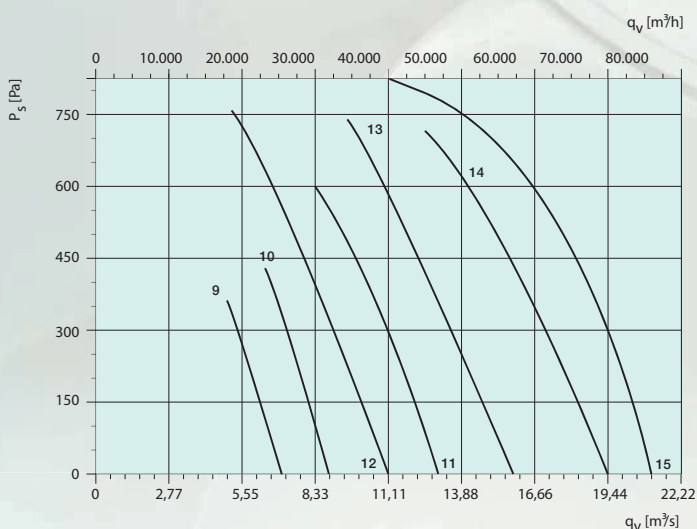

АХС (40°С)				
№ кривой	Артикул	Типоразмер	Мощность двигателя	Розничная цена
9	32879	АХС 710-9/26°-4	4 кВт	2341,0
10	32881	АХС 800-9/22°-4	5,5 кВт	2942,0
11	32883	АХС 900-10/22°-4	11 кВт	4127,0
12	32885	АХС 1000-10/10°-4	7,5 кВт	4366,0
13	32886	АХС 1000-10/18°-4	15 кВт	5091,0
14	32888	АХС 1000-10/24°-4	18,5 кВт	5351,0
15	32889	АХС 1250-12/14°-4	37 кВт	10030,0

* В зависимости от загруженности производства. Наличие и срок поставки моделей уточняйте предварительно. Цены указаны в Евро, включают НДС и являются рекомендованными розничными. Окончательные цены уточняйте у дистрибьюторов.