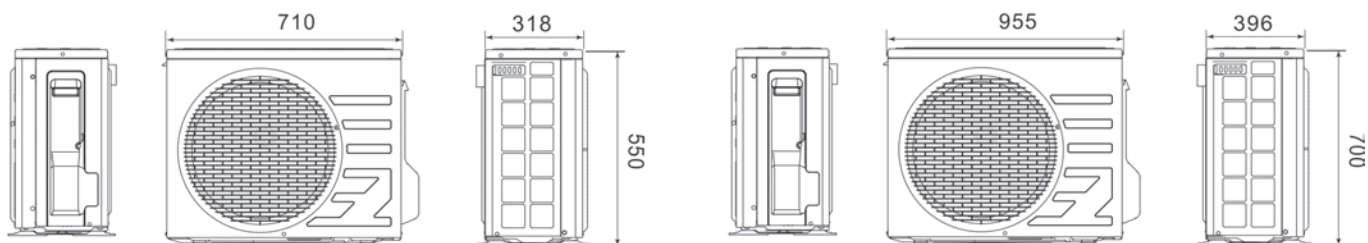

- GWH18KG-K3DNA5A