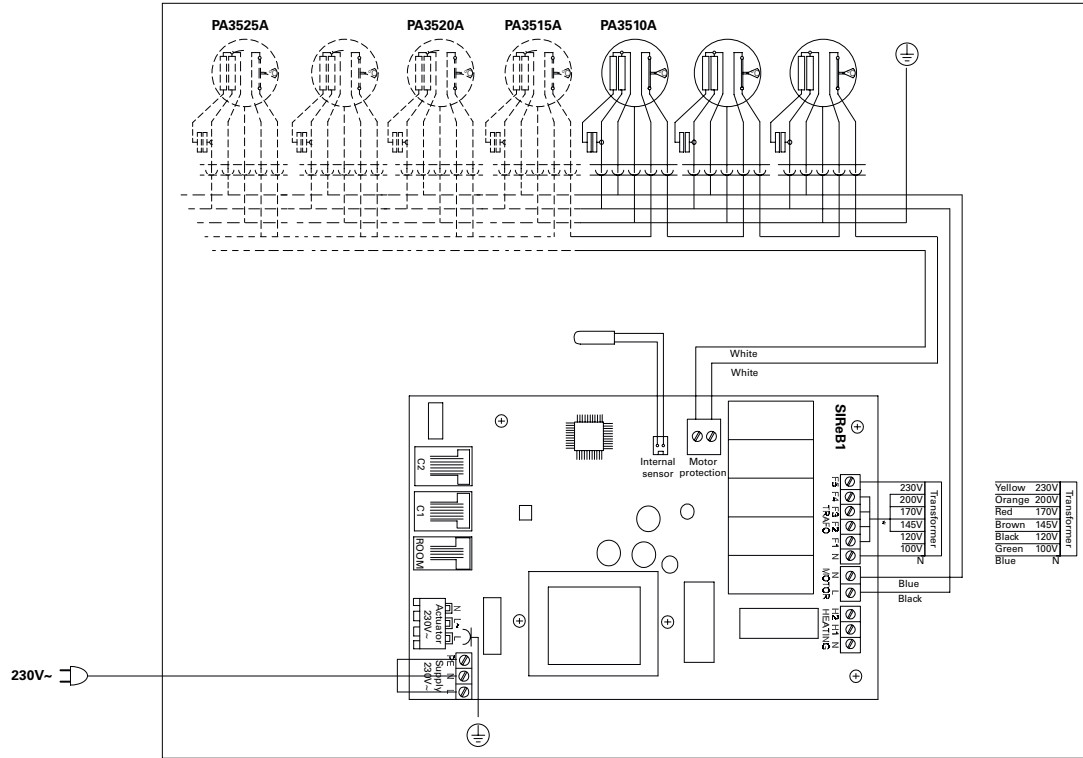

PA3500

Электросхемы

Схемы внутренней коммутации

Модели без нагрева

Модели с электронагревом

Электросхемы

Схемы внутренней коммутации

Модели на горячей воде