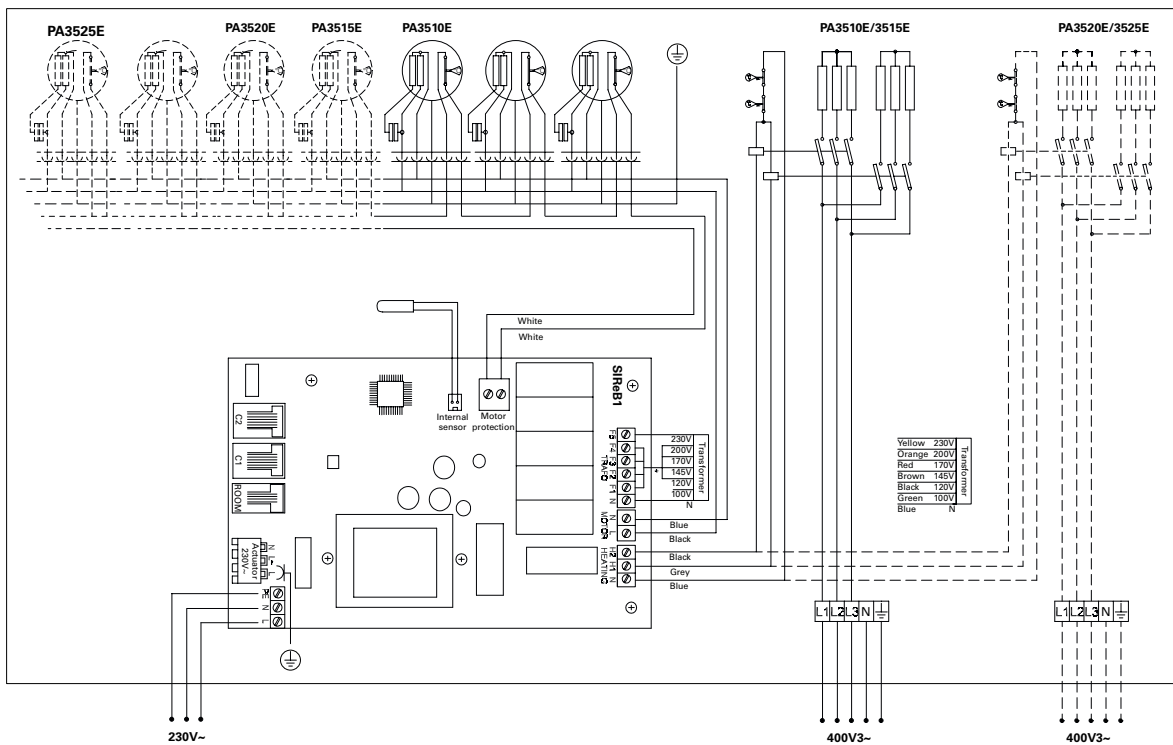

PA3500

Электросхемы

Схемы внутренней коммутации

Модели без нагрева

Модели с электронагревом

Электросхемы

Схемы внутренней коммутации

Модели на горячей воде