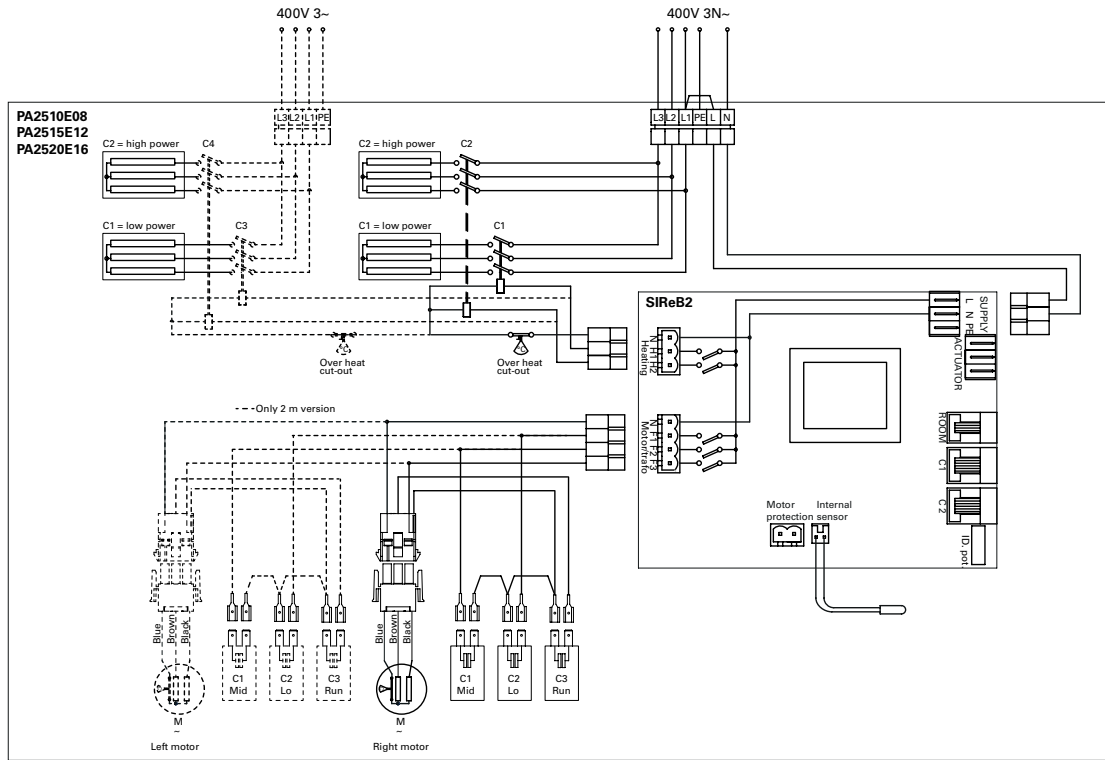

Электросхемы

Схемы внутренней коммутации

Модели с электронагревом

PA2500

Электросхемы

Схемы внутренней коммутации

Модели с электронагревом

Электросхемы

Схемы внутренней коммутации

Модели на горячей воде