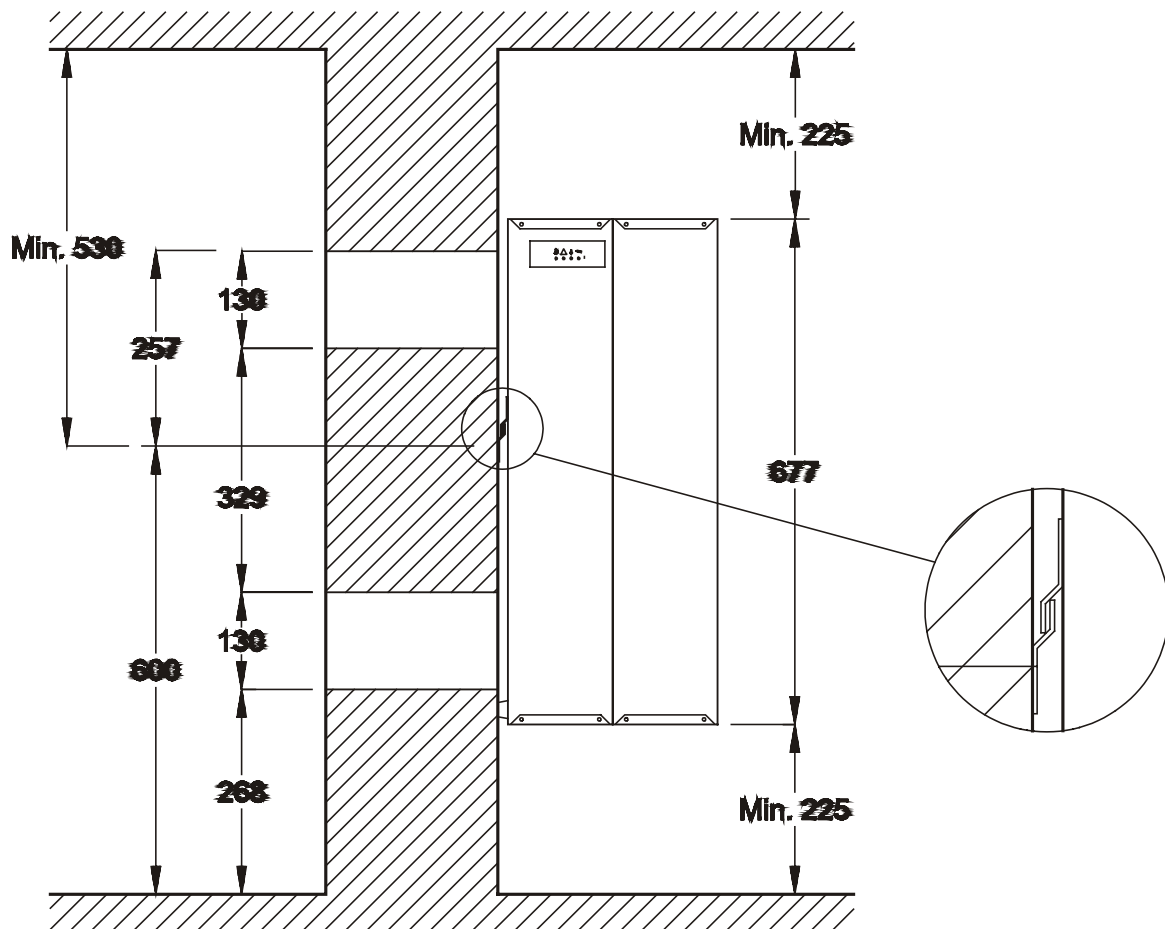

КОМПЛЕКТ ВОЗДУХОВОДОВ
ДЛЯ ОСУШИТЕЛЕЙ

CDP 35T - 45T - 65T
CDF 35T - 45T

№. 966826 – Вып. 2 - 20.05.03

Компания Dantherm не берет на себя ответственность за возможные ошибки и исправления.

Dantherm®

CDP 35T / 45T / 65T - CDF 35T / 45T

	A, мм	B, мм	C, мм	*, мм
CDP 35 T / CDF 35 T	387	887	434	130 x 410
CDP 45 T / CDF 45 T	692	1192	743	130 x 720
CDP 65 T	1232	1732	1284	130 x 1260

* Отверстие в стене

Монтажные размеры

* / ** Размеры для крепления настенного кронштейна