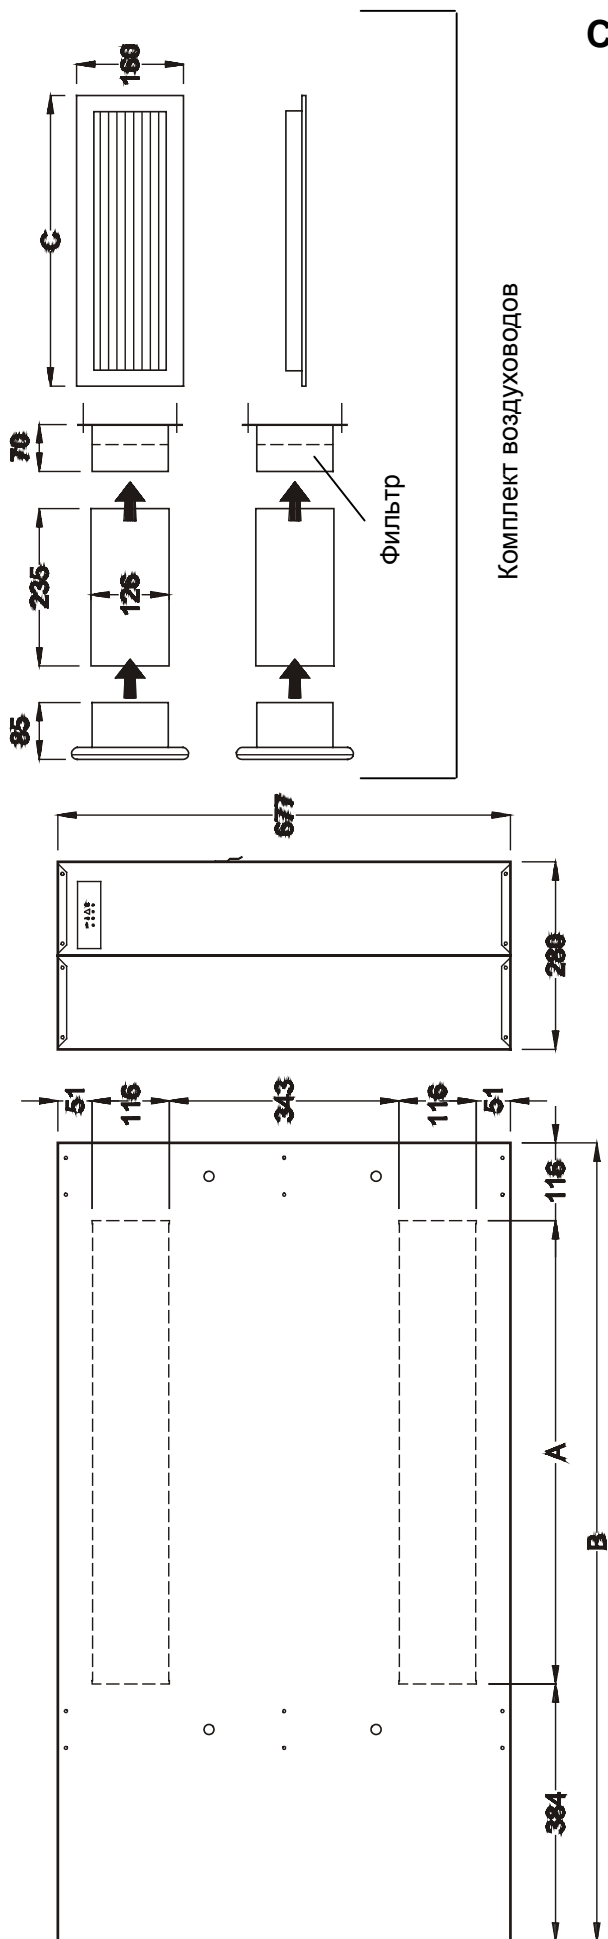

КОМПЛЕКТ ВОЗДУХОВОДОВ
ДЛЯ ОСУШИТЕЛЕЙ

CDP 35T - 45T - 65T
CDF 35T - 45T

№. 966826 – Вып. 2 - 20.05.03

Компания Dantherm не берет на себя ответственность за возможные ошибки и исправления.

Dantherm®

CDP 35T / 45T / 65T - CDF 35T / 45T

	A, мм	B, мм	C, мм	*, мм
CDP 35 T / CDF 35 T	387	887	434	130 x 410
CDP 45 T / CDF 45 T	692	1192	743	130 x 720
CDP 65 T	1232	1732	1284	130 x 1260

* Отверстие в стене

Монтажные размеры

* / ** Размеры для крепления настенного кронштейна