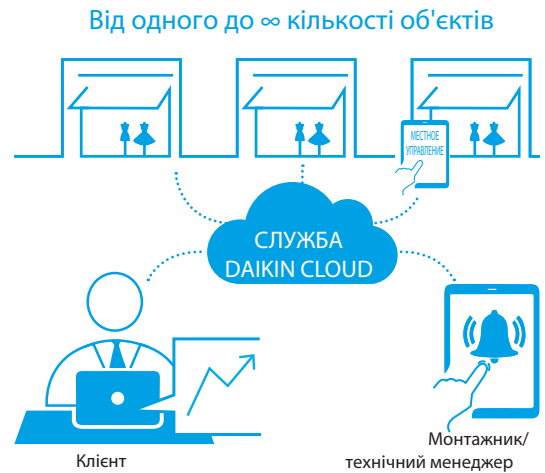

Рішення - Cloud

- › Гнучке online-управління з будь-якого пристрою (ноутбука, планшета...)
- › Управління і контроль одного або декількох об'єктів
- › Оцінка витрат енергії різних пристроїв
- › Споживання електроенергії у відповідності з місцевими нормами

Структура системи

Комплексне рішення

- › Комплексне рішення завдяки широкій інтеграції обладнання Daikin та інших виробників
- › Підключення широкого діапазону блоків Daikin (Split, Sky Air, VRV, вентиляція, повітряні завіси)
- › Просте централізоване управління всім будинком
- › Підвищення ефективності продажу за рахунок поліпшення якості управління рівнем комфорту Вашого магазину

Служба Daikin Cloud

- › Контроль Вашого будинку незалежно від того, де Ви перебуваєте
- › Управління і контроль декількох об'єктів
- › Монтажник або технічний менеджер може віддалено зайти на Веб-сайт в разі несправності для первинного усунення неполадок
- › Оцінка витрат енергії різних приладів
- › Управління і відстеження використання енергії
- › Тривалий контроль роботи блоків для відстеження споживання енергії