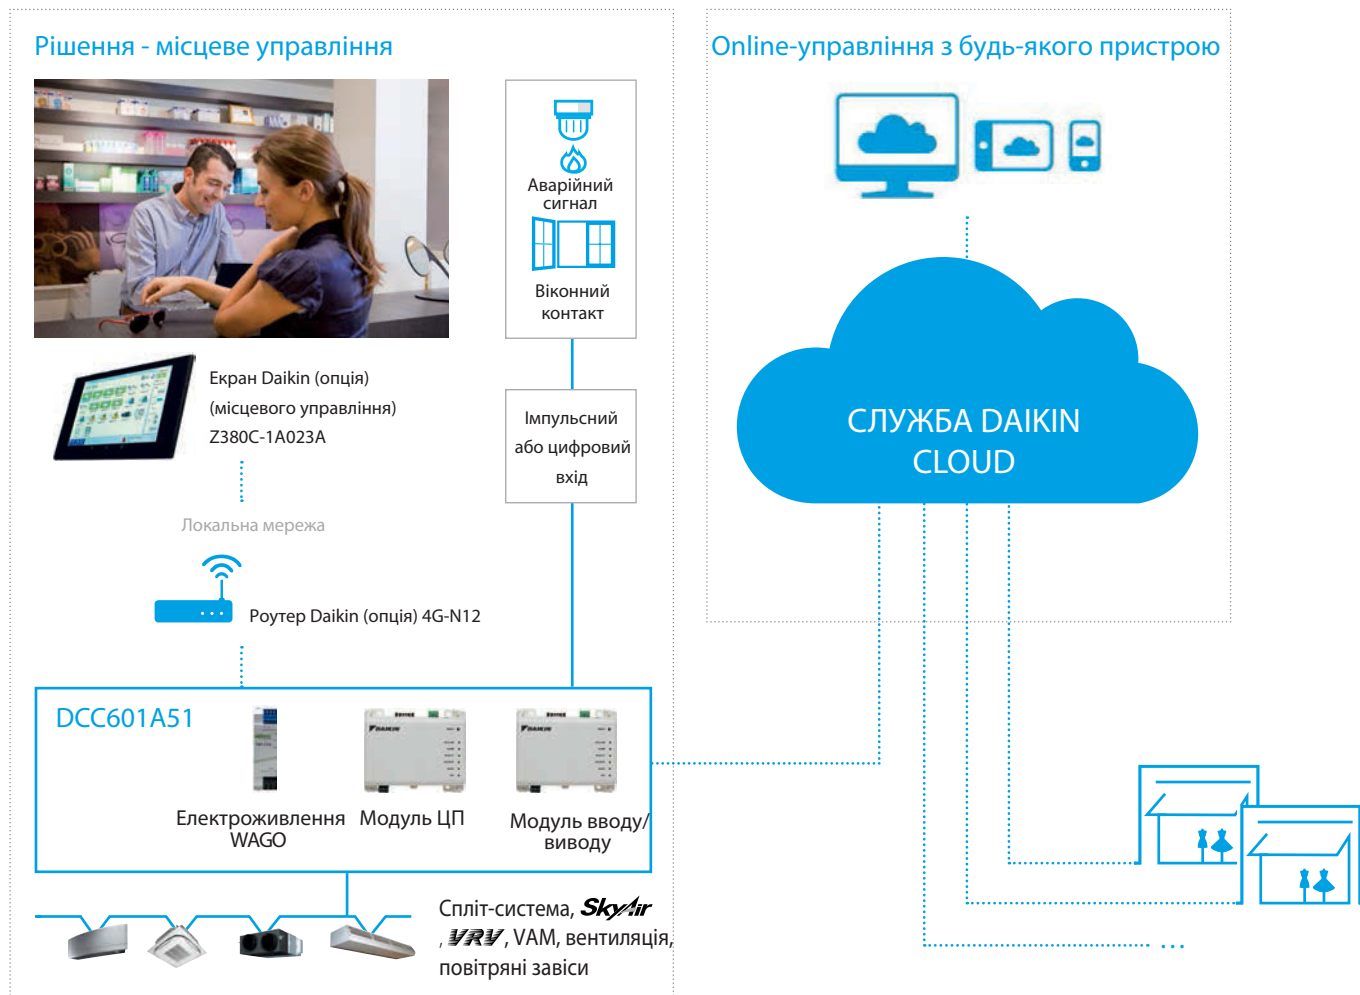

DCC601A51

Сучасний контролер централізованого управління з підключенням Cloud

2 рішення:

Рішення - місцеве управління

- › Централізоване offline-управління за допомогою стильного екрану (опція)
- › Стильний інтерфейс гармонійно поєднується з будь-яким інтер'єром

- Інтуїтивно зрозумілий і зручний інтерфейс
- Гнучкий підхід для створення як автономних систем, так і систем для декількох об'єктів
- Комплексне рішення завдяки інтеграції обладнання інших виробників
- Управління і контроль невеликої комерційної будівлі незалежно від того, де Ви знаходитесь

Рішення - Cloud

- › Гнучке online-управління з будь-якого пристрою (ноутбука, планшета...)
- › Управління і контроль одного або декількох об'єктів
- › Оцінка витрат енергії різних пристроїв
- › Споживання електроенергії у відповідності з місцевими нормами

Структура системи