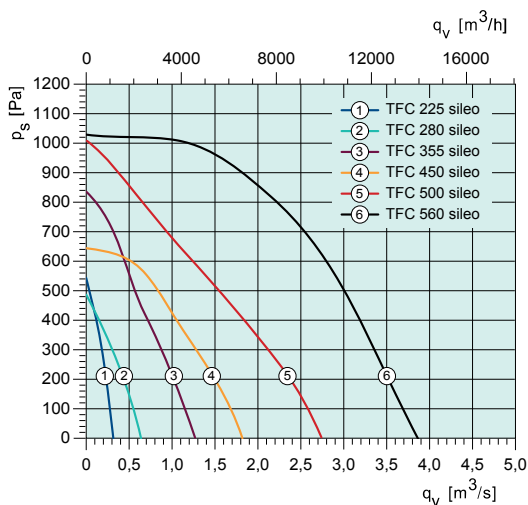

TFC Sileo - даховий вентилятор з скандинавським дизайном

Systemair TFC Sileo - це даховий вентилятор, який призначений для комерційних і житлових будівель. Він доступний в чорному (Black) або теракотовому (Red) кольорі. Має вбудований вискоєфективний ЕС-вентилятор, який може бути оснащений системою регулювання згідно з технічним завданням. Конструкція вентилятора максимально полегшує технічне і сервісне обслуговування.

Варіанти регулювання

Застосування вентиляторів Systemair TFC Sileo забезпечує зручне і просте рішення для викиду відпрацьованого повітря на основі поточної потреби і постачається у двох варіантах:

- Версія S - містить потенціометр, за допомогою якого можна легко встановити необхідну робочу точку вентилятора в діапазоні потужності від 0 до 100%. Це просте рішення у тому випадку, коли не потрібно регулювати роботу вентилятора.
- Версія P - за замовчуванням містить регулювання з підтримання постійного тиску (VAV), яке може бути легко змінено для регулювання постійного потоку повітря (CAV).

Легке розміщення

Дахові вентилятори Systemair TFC Sileo оснащені ізовльованим корпусом, що знижує рівень шуму до мінімуму. Крім того, висхідний повітряний потік, який формує TFC Sileo, запобігає забрудненню прилеглої території.

Композитне робоче колесо

Робоче колесо вентилятора зроблено з композитного матеріалу, що робить його дуже легким, і має тривалий термін служби.